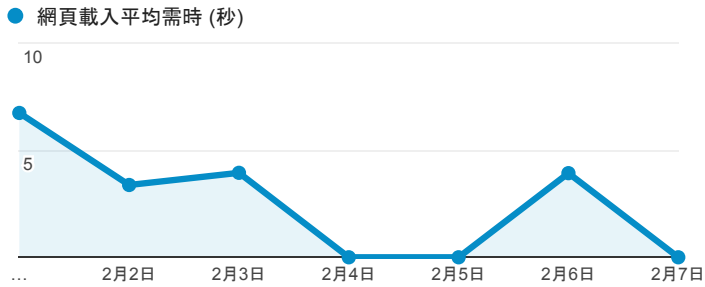

報表03_內容

2016年2月1日 - 2016年2月7日

所有工作階段
100.00%

網頁載入平均需時 (秒)

網頁載入平均需時 (秒)和瀏覽量 (依 網頁 分組)

網頁	網頁載入平均需時 (秒)	瀏覽量
/	11.16	278
/index_detail_share.aspx?id=537C19E76E8126BF	3.94	68
/index_detail_share.aspx?id=67BF3028DE8856F9	3.38	2
/index_detail_share.aspx?id=F6ADD5D0B0A10253	2.34	1
/activity_101-1_game1.aspx	0.00	1
/activity_104-1_game1.aspx	0.00	2
/activity_104-1_self_test.aspx	0.00	1
/activity_game01.aspx	0.00	4
/analytics_Summary.aspx	0.00	1
/index_detail_share.aspx?id=0157FC25160851A9	0.00	1

網頁載入平均需時 (秒) (依瀏覽器分組)

瀏覽器	網頁載入平均需時 (秒)
Chrome	5.82
Safari	3.66

瀏覽量 (依網頁分組)

造訪和新造訪率 (依 關鍵字 分組)

關鍵字	工作階段	% 新工作階段
(not provided)	355	83.38%
(not set)	1	100.00%
班級代表 班代要做的事	1	100.00%
give two reasons by cache are useful	1	100.00%
what is the opportunity cost of producing the first 50 00 chicken	1	100.00%