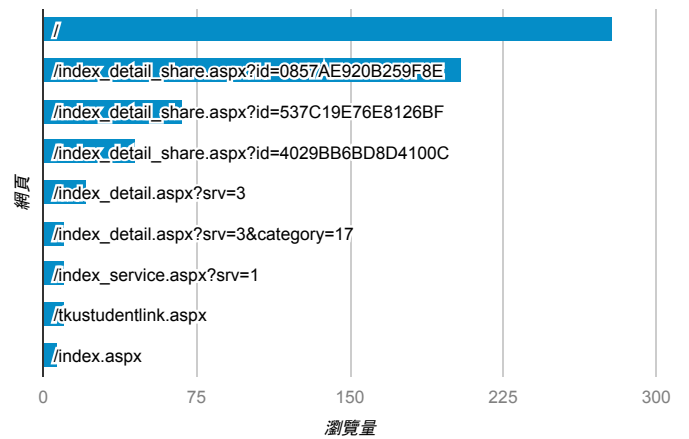

報表03_內容

2016年2月1日 - 2016年2月7日

所有工作階段
100.00%

網頁載入平均需時 (秒)

網頁載入平均需時 (秒)和瀏覽量 (依 網頁 分組)

網頁	網頁載入平均需時 (秒)	瀏覽量
/	11.16	278
/index_detail_share.aspx?id=537C19E76E8126BF	3.94	68
/index_detail_share.aspx?id=67BF3028DE8856F9	3.38	2
/index_detail_share.aspx?id=F6ADD5D0B0A10253	2.34	1
/activity_101-1_game1.aspx	0.00	1
/activity_104-1_game1.aspx	0.00	2
/activity_104-1_self_test.aspx	0.00	1
/activity_game01.aspx	0.00	4
/analytics_Summary.aspx	0.00	1
/index_detail_share.aspx?id=0157FC25160851A9	0.00	1

網頁載入平均需時 (秒) (依瀏覽器分組)

瀏覽器	網頁載入平均需時 (秒)
Chrome	5.82
Safari	3.66

瀏覽量 (依網頁分組)

造訪和新造訪率 (依 關鍵字 分組)

關鍵字	工作階段	% 新工作階段
(not provided)	355	83.38%
(not set)	1	100.00%
班級代表 班代要做的事	1	100.00%
give two reasons by cache are useful	1	100.00%
what is the opportunity cost of producing the first 50 00 chicken	1	100.00%